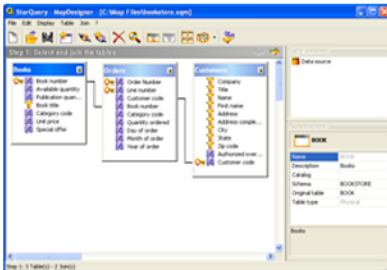

Você pode usar o StarQuery em:

Relatórios em Tempo Real

- Tomar decisões baseadas em fatos reais
- Receber relatórios atualizados com o apertar de um botão

Tomada de Decisões Eficientes

- Criar relatórios em um formato que melhora a análise dos usuários finais
- Publicar relatórios que são específicos para distribuição em uma lista ou um grupo

Aumento de produtividade

- Reduzir a sobrecarga de trabalho do departamento de TI
- Dar mais poder aos usuários do negócio

Distribuição rápida e simples

- Integração transparente com o Excel
- Curva de aprendizado reduzida
- Interface gráfica amigável

Novas capacidades de publicação

- Agendar a execução e distribuição dos seus relatórios
- Publicar os relatórios para Web em HTML e PDF

Como funciona o StarQuery

A forma como StarQuery funciona pode ser explicada em 4 passos rápidos:

Primeiro Passo

Um administrador determina quais dados o usuário final terá acesso.

Segundo Passo

O usuário final então cria suas próprias consultas, adicionando campos e condições que ele deseja em seu relatório final.

Terceiro Passo

Um clique envia o relatório ao MS Excel para apresentações mais aperfeiçoadas e maior facilidade de análise.

Quarto Passo

Agenda a criação do relatório e distribuição 24/7 sem a intervenção humana.

O StarQuery não necessita de nenhuma infra-estrutura particular para ser instalado. Sua instalação é rápida e em apenas um dia.

Para maiores informações
www.sunsoftware.com.br

marketing@sunsoftware.com.br

Telefone: (11) 3258-9800